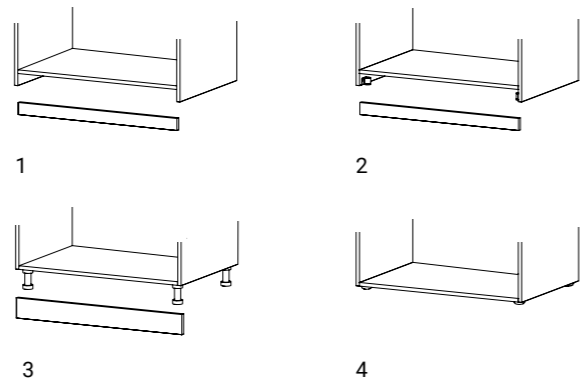

tehnički detalji

OPCIJE UGRADNJE

- 1 - samostojeći
- 2 - uz lijevi zid
- 3 - uz desni zid
- 4 - između zidova

- 5 - do stropa
- 6 - uz lijevi zid, do stropa
- 7 - uz desni zid, do stropa
- 8 - između zidova, do stropa

VRSTE PODNICA

- 1 - uzdignuta podnica u materijalu korpusa
- 2 - uzdignuta podnica u materijalu korpusa sa nivelatorima
- 3 - uzdignuta podnica u materijalu korpusa sa nogama h=100mm
- 4 - podnica na nivelatorima h=17mm