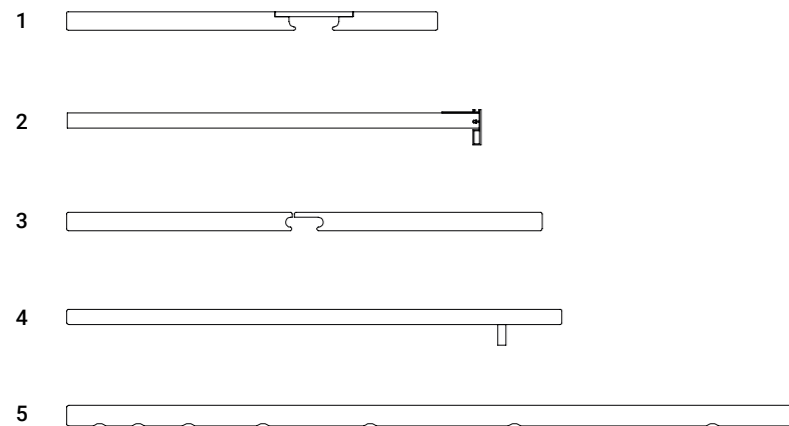

DETALJI KORPUSA

- 1 - stranica L/D
- 2 - vrata L/D
- 3 - poleđina
- 4 - strop
- 5 - podnica
- 6 - polica

* dostupno u nekoliko vrsta i debljina materijala

	MELAMINE MAT	NCS/RAL MAT	MDF FURNIR
STRANICA	18 mm	18 mm	19 mm
PODNUCA	18/25/36 mm	18/25/36 mm	19/38 mm
POLEĐINA	18/25/36 mm	18/25/36 mm	19/38 mm
STROP	8/10/18 mm	8/10/18 mm	19 mm

SHEMATSKI PRIKAZ PRESJEKA VRATA

- 1 - Vertical / Cut
- 2 - Pampas / Profile
- 3 - Stripe
- 4 - Slope
- 5 - Bump

- 6 - Hinge / model: Christo
- 7 - Hinge / model: Pull
- 8 - Hinge / model: Macha
- 9 - Silhouette
- 10 - Nidus