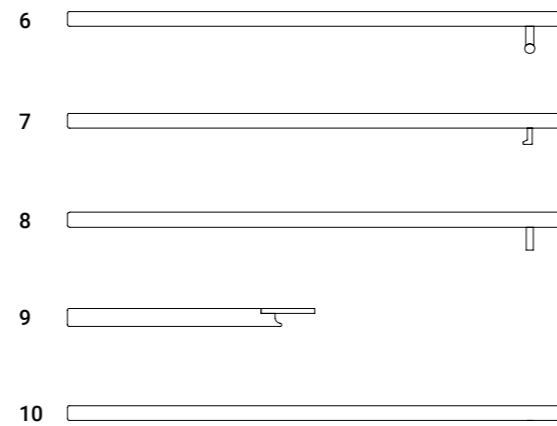

DETALJI KORPUSA

- 1 - stranica L/D
- 2 - vrata L/D
- 3 - poleđina
- 4 - strop
- 5 - podnica
- 6 - polica

* dostupno u nekoliko vrsta i debljina materijala

	MELAMINE MAT	NCS/RAL MAT	MDF FURNIR
STRANICA	18 mm	18 mm	19 mm
PODNUCA	18/25/36 mm	18/25/36 mm	19/38 mm
POLEĐINA	18/25/36 mm	18/25/36 mm	19/38 mm
STROP	8/10/18 mm	8/10/18 mm	19 mm

SHEMATSKI PRIKAZ PRESJEKA VRATA

- 1 - Vertical / Cut
- 2 - Pampas / Profile
- 3 - Stripe
- 4 - Slope
- 5 - Bump

- 6 - Hinge / model: Christo
- 7 - Hinge / model: Pull
- 8 - Hinge / model: Macha
- 9 - Silhouette
- 10 - Nidus