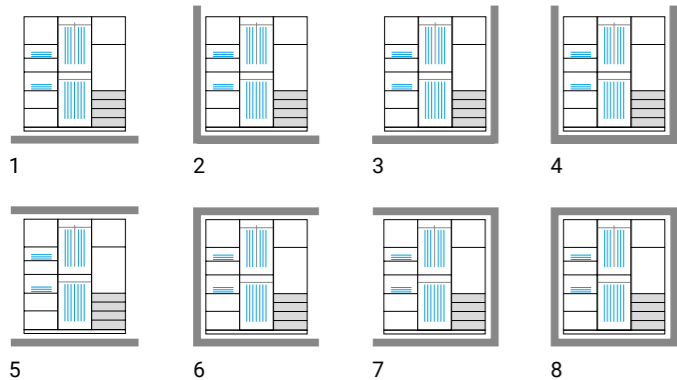

profile

Elegantan, minimalistički dizajn Profile ormara stvara suptilan element u prostoru. Dolazi u više boja i materijala. Ručke su izrađene novom tehnologijom profilacija ploha ormara. Ovaj tip ručki idealan je suputnik kliznog tipa ormara, kako zbog estetskih, tako i zbog funkcionalnih zahtjeva.

pampas

Ormar Pampas, svojim čistim dizajnom, dopušta različite kombinacije personalizacije. Ovisno o zahtjevima klijenta, fronte vrata moguće je postaviti u istoj boji i materijalu, ali i u kombinaciji različitih boja i materijala. Zahvaljujući jednostavnom i visokokvalitetnom dizajnu, Pampas je ormar koji se savršeno uklapa u svaki suvremeni prostor.

tehnički detalji

OPCIJE UGRADNJE

- 1 - samostojeći
- 2 - uz lijevi zid
- 3 - uz desni zid
- 4 - između zidova

- 5 - do stropa
- 6 - uz lijevi zid, do stropa
- 7 - uz desni zid, do stropa
- 8 - između zidova, do stropa